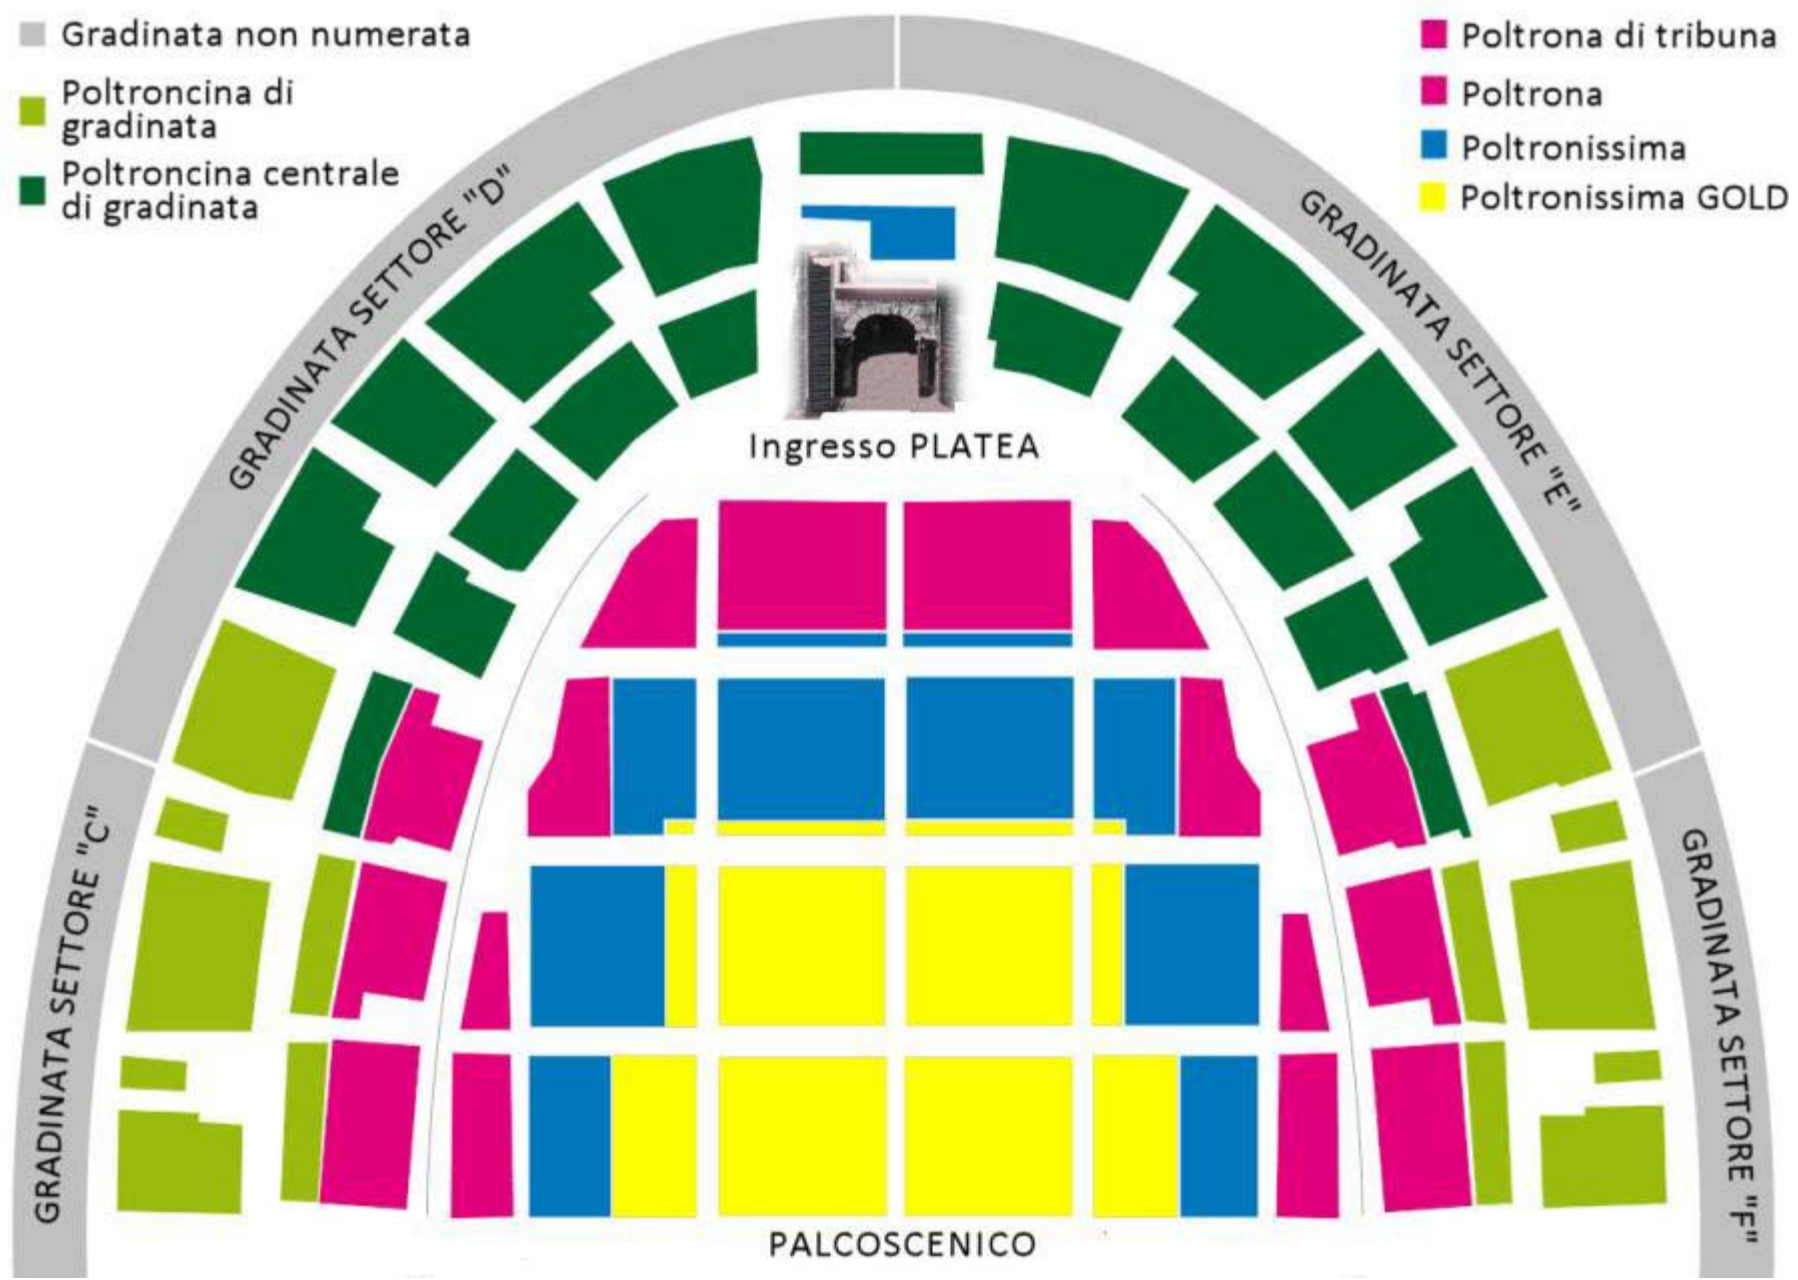

ARENA DI VERONA PIANTA DEI POSTI

Poltronissima GOLD

Poltrone numerate con schienale rivestite in velluto rosso e provviste di cuscino in posizione privilegiata.

Poltronissima

Poltrone numerate con schienale rivestite in velluto rosso e provviste di cuscino.

Poltrona

Poltrone numerate con schienale non rivestite e senza cuscino*.

Poltrona di tribuna

Poltrone numerate con schienale non rivestite e senza cuscino*.

Poltroncine centrali di gradinata

Poltroncine numerate con schienale non rivestite e senza cuscino*.

Poltroncine di gradinata

Poltroncine numerate con schienale non rivestite e senza cuscino*.

Gradinate D-E e C-F

Posti non numerati la seduta è costituita dal gradone in pietra*.

* All'interno dell'anfiteatro è possibile il noleggio di cuscini.